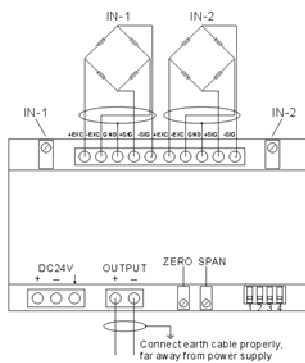

## ממיר מתמר ל 4-20Ma על פס DIN

סכמת חיבור הממיר

מידות טכניות של הממיר

### נתונים טכניים של הממיר

DC24V  $\pm$  20% or AC95 ~ 250V  
0 ~ 30mV  
> DC30V, 2.5A or > AC250V, 3A  
Standard rail channel (Indoor)

מתח הזנה למערכת  
מתח מוצא של המתמר  
מתח קו מירבי  
התקן ואטימות

0 ~ 10V /  
4 ~ 20mA (Adjustable  $\pm$  20%)  
1-year limited warranty