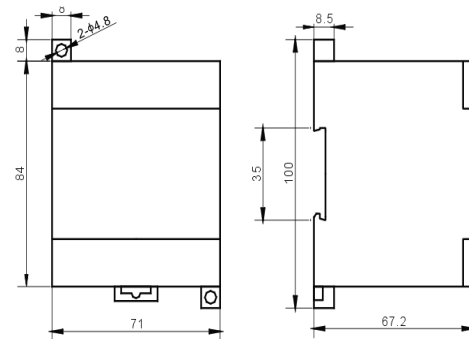

## ממיר מתמר ל 4-20Ma על פס DIN

סכמת חיבור הממיר

מידות טכניות של הממיר

### נתונים טכניים של הממיר

DC24V  $\pm$  20% or AC95 ~ 250V  
0 ~ 30mV  
> DC30V, 2.5A or > AC250V, 3A  
Standard rail channel (Indoor)

מתח הזנה למערכת  
מתח מוצא של המתמר  
מתח קו מירבי  
התקן ואטימות

0 ~ 10V /  
4 ~ 20mA (Adjustable  $\pm$  20%)  
1-year limited warranty